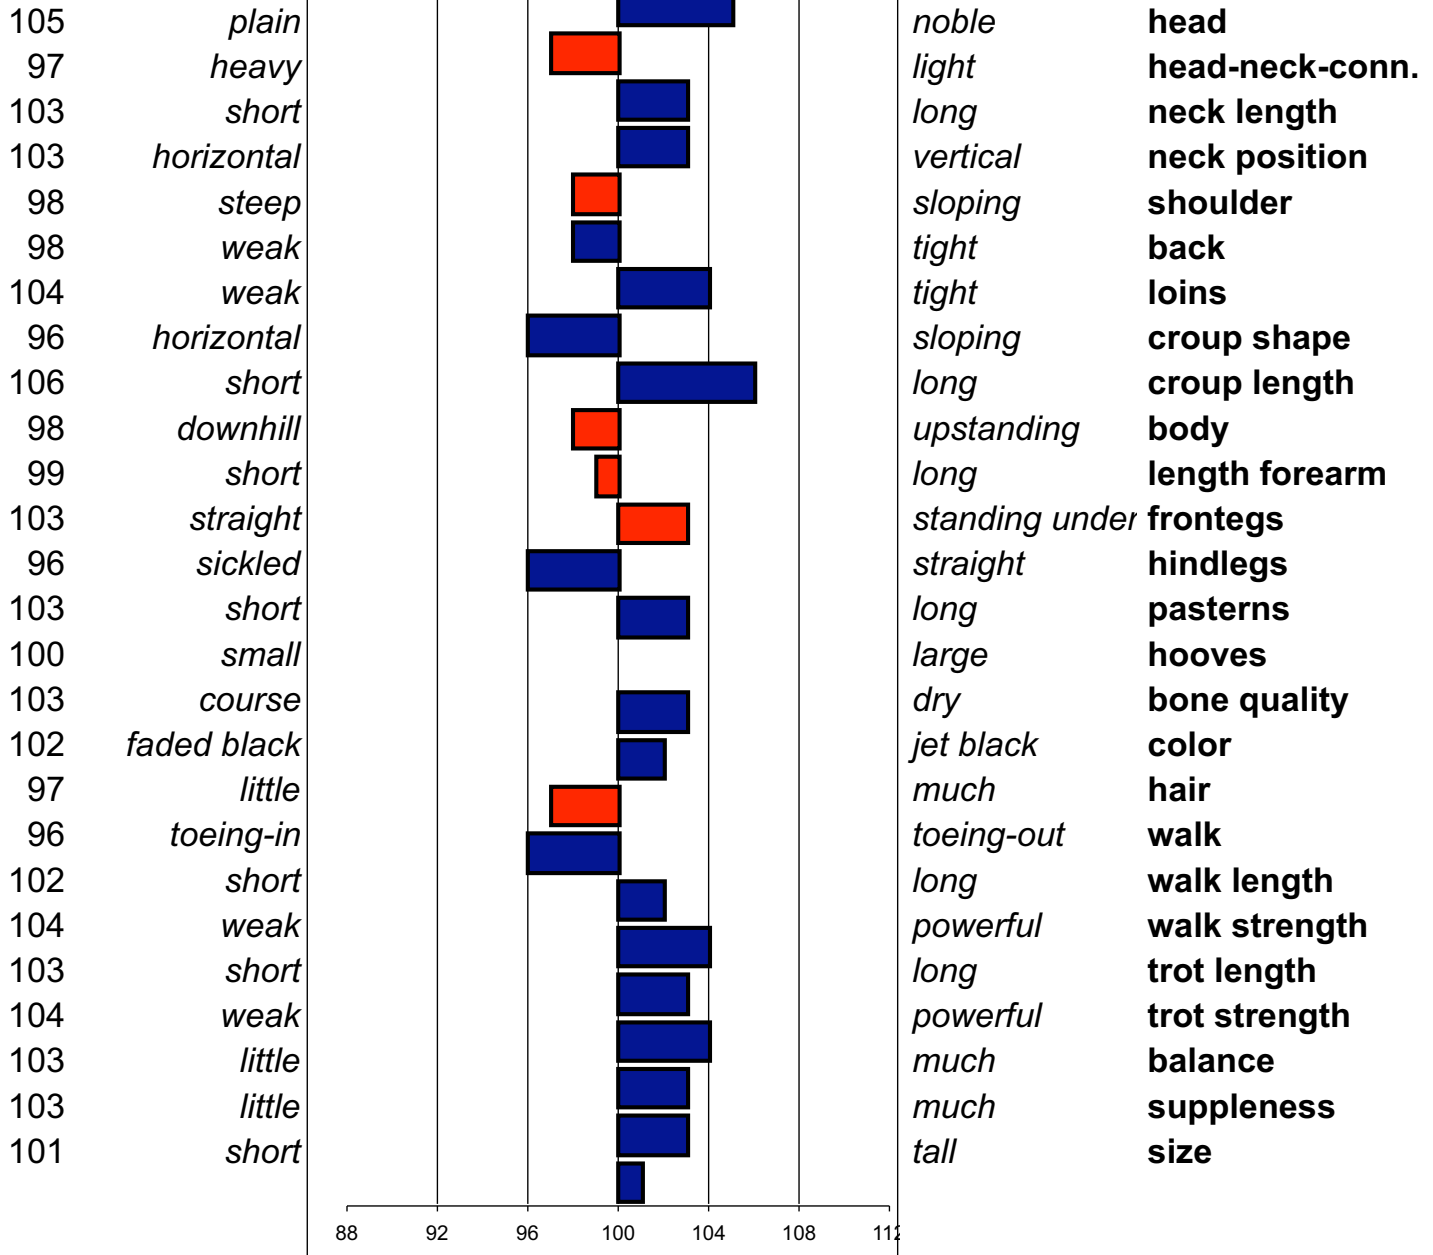

# Uike 338

stb199000721      ster: 125      marks allowed: 4,5%  
 geb.: 24-3-1990      36,2%      not allowed: 1,5%  
 s.: Tjimme      mgs      mggs  
 m.: Fabiolaa      Reitse      Ygram

linear conformation

rel. %: 95

major breakdown traits

type	frame	f & l	walk	trot	total
<b>101</b>	<b>100</b>	<b>102</b>	<b>103</b>	<b>103</b>	<b>102</b>

ABFP

rel. %	walk	trot	canter	riding	driving	showdr.	total
<b>76</b>	<b>103</b>	<b>103</b>	<b>99</b>	<b>101</b>	<b>103</b>	<b>106</b>	<b>102</b>