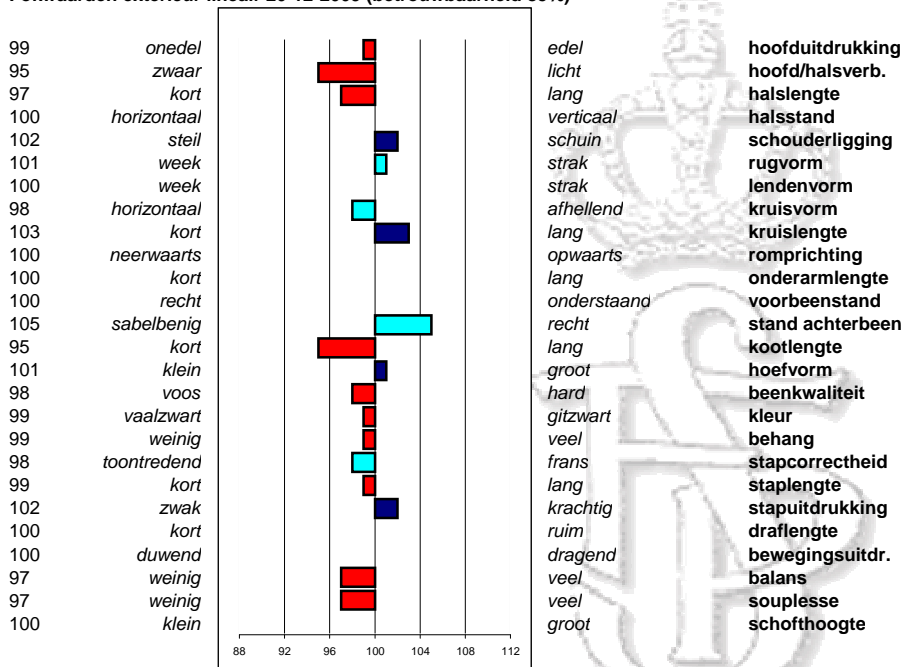

Resultaten Centraal Onderzoek

CO

Stap	7.3
Draf	7.6
Galop	6.6
rijproef	7
Gesch. als menpaard	7.7
sledeproef	7.5
showproef	7.6
werklust	7.5
Totaalscore	80.3

Gegevens geboorteregistratie

Percentage aftekening toegestaan:	2.6% (8)
Percentage aftekening niet-toegestaan:	0% (0)

Veulengegevens

1e premie	12
2e premie	92
3e premie	135

Keuringsresultaten nakomelingen

Merries Stb:	57
Merries Ster:	16
Merries Sterperc:	21.9%
Merries Model:	0
Merries Preferent:	0
Merries Prestatie:	0
Merries niet opgenomen:	1
Ruinen Rb:	4
Ruinen Rb Ster:	4
Hengsten Stb:	0
Hengsten Vb Ster:	4
Sportpaarden:	3

Fokwaarden exterieur lineair 20-12-2009 (betrouwbaarheid 85%)

Fokwaarden waarderend (betrouwbaarheid 85%)

rastype	bouw	beenwerk	stap	draf	totaal
99	101	98	100	98	99