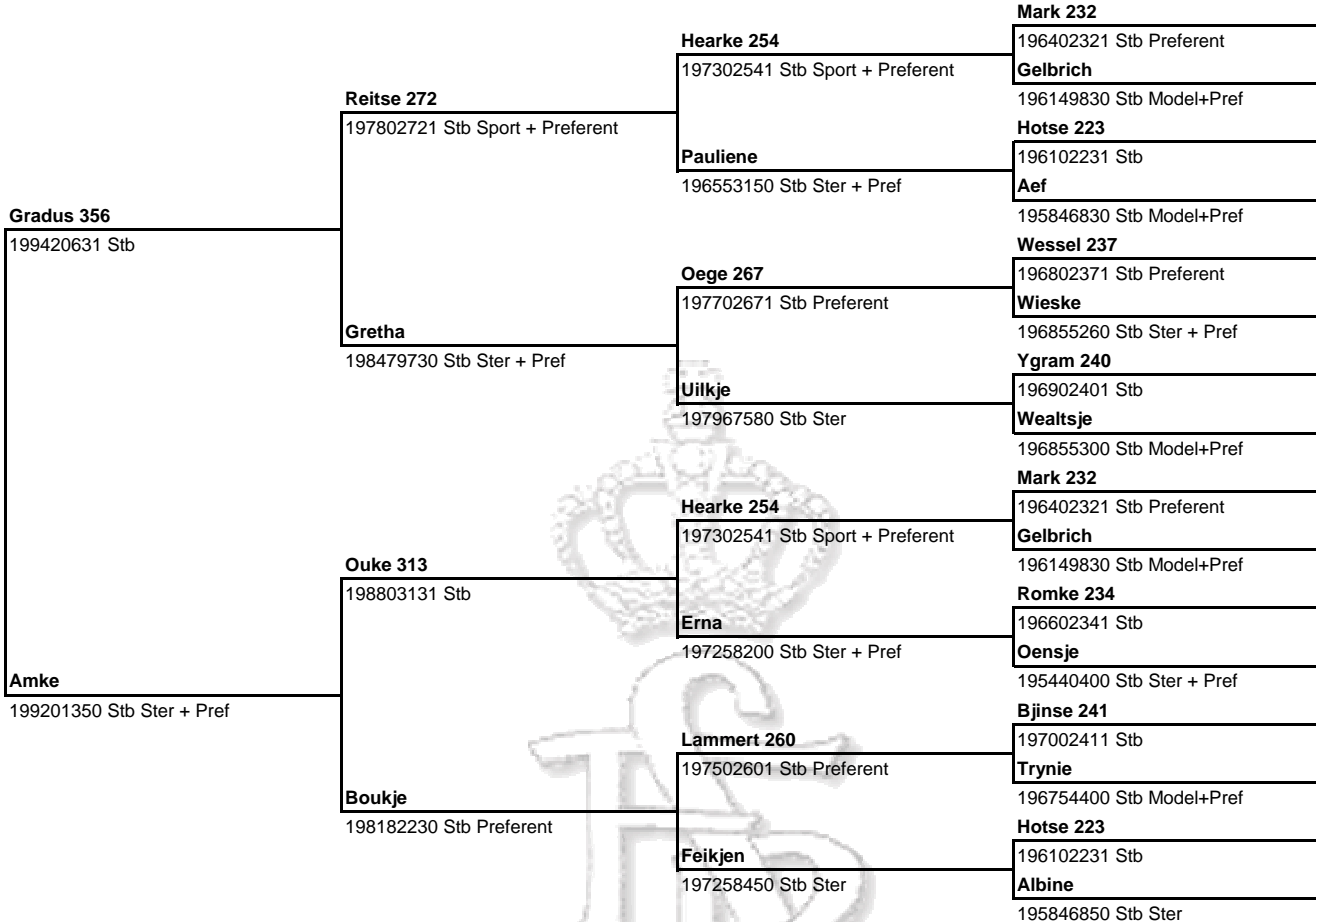

**Register:** Stb Sport  
**Geboortedatum:** 22-04-1998  
**Levensnummer:** 199825001  
**Fokker:** H. Sikma, Moorweg-klosterschoo  
**Eigenaar:** Chr. Meinecke-Twele, Wahrenholz

**Schofthoogte:** 159 (12-Jan-2001)  
**Merriestam:** 024 (generatie 8)  
**Verwantschaps%** 17.5 (13-Mar-2008)