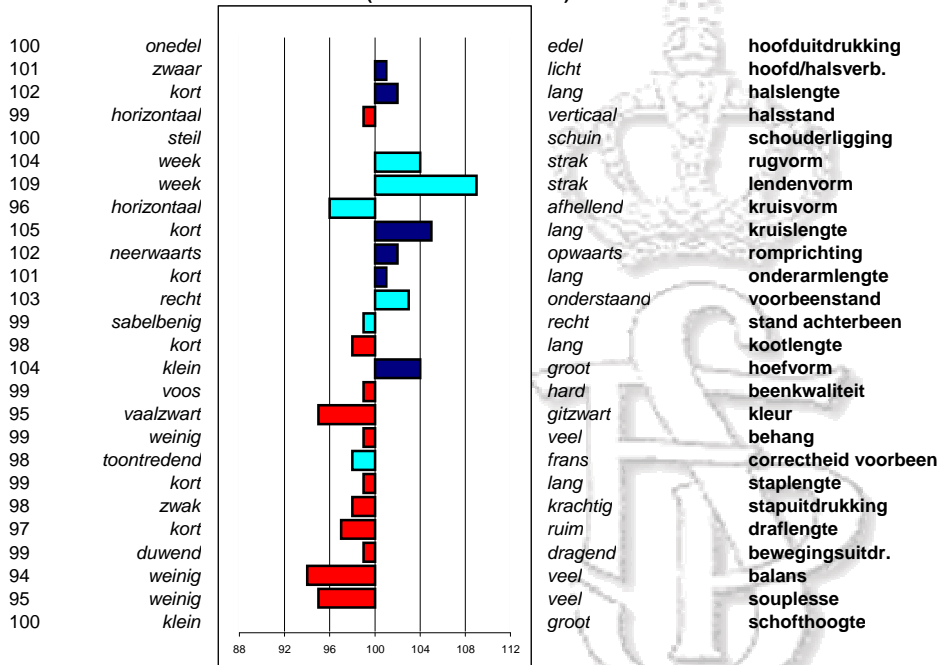

Resultaten Centraal Onderzoek

CO

Stap	6.5
Draf	6.5
Galop	6.5
Rijproef	6.5
Menproef	6.5
trekproef	6.5
showproef	6.5
trainingsrapport	8
stalgedrag	9.5
karakter	8.5

Gegevens geboorteregistratie

Percentage aftekening toegestaan:	6.6% (40)
Percentage aftekening niet-toegestaan:	1.1% (7)

Veulengegevens

1e premie	16
2e premie	148
3e premie	174

Keuringsresultaten nakomelingen

Merries Stb:	75
Merries Ster:	27
Merries Sterperc:	26.5%
Merries Model:	0
Merries Preferent:	0
Merries Prestatie:	0
Merries niet opgenomen:	9
Ruinen Rb:	9
Ruinen Rb Ster:	3
Hengsten Stb:	0
Hengsten Vb Ster:	5
Sportpaarden:	3

Fokwaarden exterieur lineair 19-12-2010 (betrouwbaarheid 89%)

Fokwaarden waarderend (betrouwbaarheid 89%)

rastype	bouw	beenwerk	stap	draf	totaal
99	103	100	98	99	99