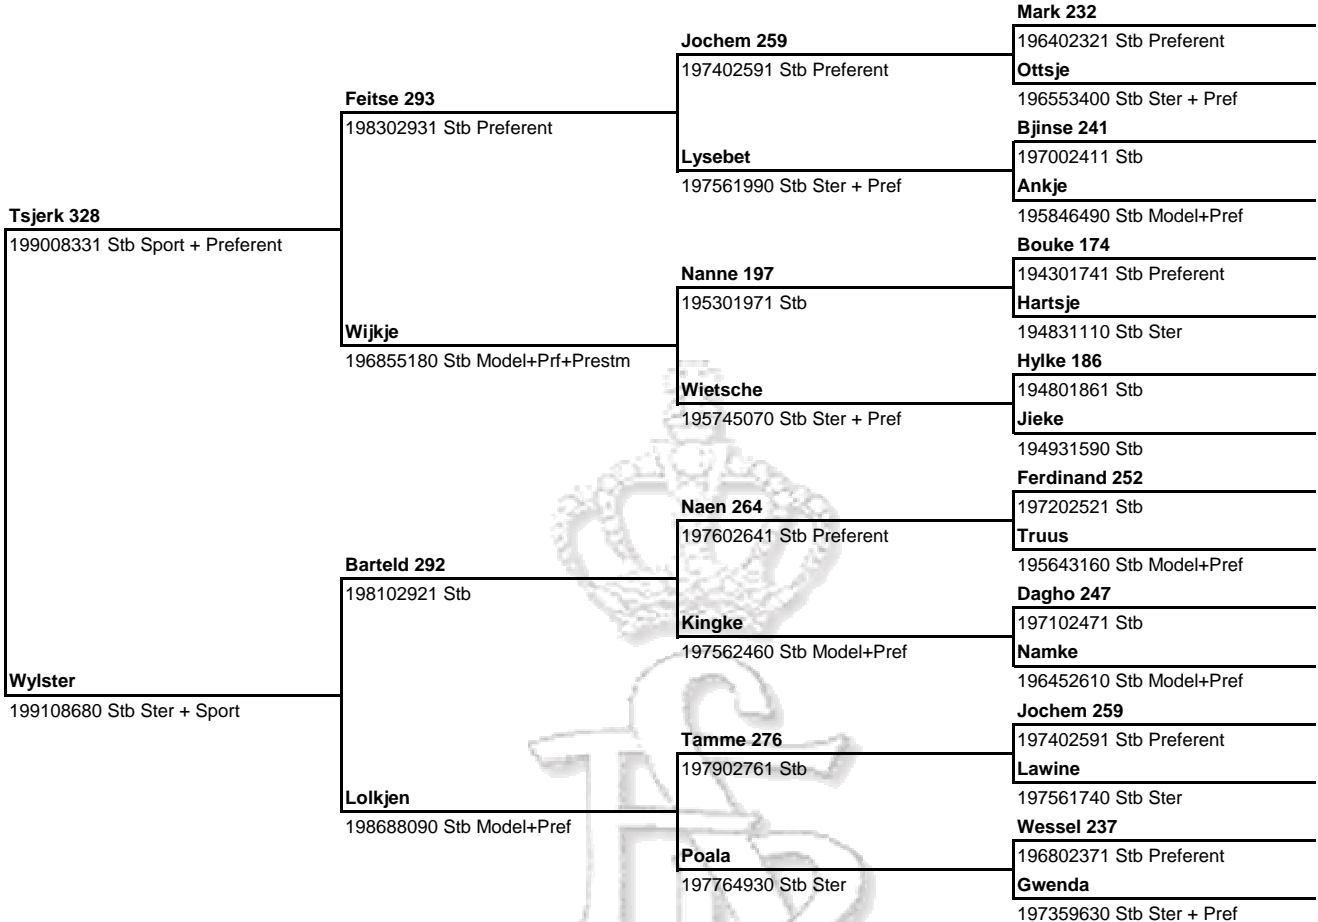

**Register:** Stb Sport **Schofthoogte:** 161 (10-Jan-2004)  
**Geboortedatum:** 08-02-1996 **Merriestam:** 143 (generatie 10)  
**Levensnummer:** 199605951 **Verwantschaps%:** 17.2 (14-Jan-2010)  
**Fokker:** K. Sipma, Aalzum  
**Eigenaar:** Spearmint Rhino Friesian Ranch, Norco, CA,92860