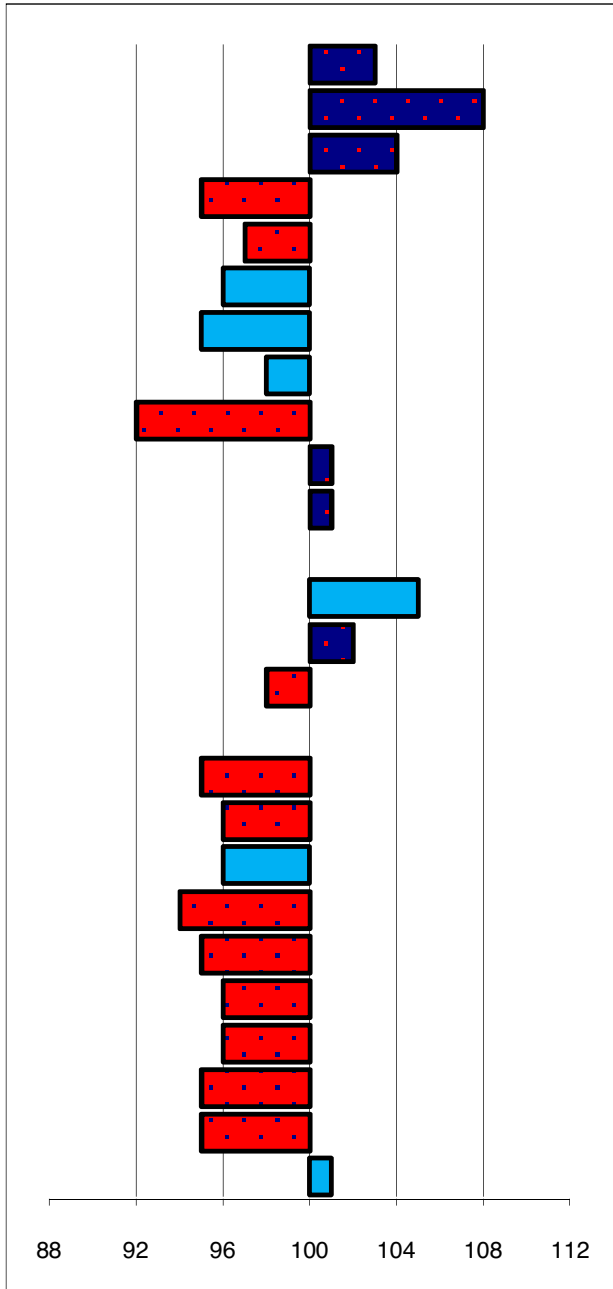

Ludse 305

stb198603051

geb.: 8-4-1986

s.: Naen

m.: Anke S.

mgs

Jochem

marks allowed: #####

not allowed: 2,0%

mggs

Ritske

linear conformation

rel. %: 91

- 103 *plain*
- 108 *heavy*
- 104 *short*
- 95 *horizontal*
- 97 *steep*
- 96 *weak*
- 95 *weak*
- 98 *horizontal*
- 92 *short*
- 101 *downhill*
- 101 *short*
- 100 *straight*
- 105 *sickled*
- 102 *short*
- 98 *small*
- 100 *course*
- 95 *faded black*
- 96 *little*
- 96 *toeing-in*
- 94 *short*
- 95 *weak*
- 96 *short*
- 96 *weak*
- 95 *little*
- 95 *little*
- 101 *short*

- noble*
 - light*
 - long*
 - vertical*
 - sloping*
 - tight*
 - tight*
 - sloping*
 - long*
 - upstanding*
 - long*
 - standing under*
 - straight*
 - long*
 - large*
 - dry*
 - jet black*
 - much*
 - toeing-out*
 - long*
 - powerful*
 - long*
 - powerful*
 - much*
 - much*
 - tall*
- head**
 - head-neck-conn.**
 - neck length**
 - neck position**
 - shoulder**
 - back**
 - loins**
 - croup shape**
 - croup length**
 - body**
 - length forearm**
 - frontlegs**
 - hindlegs**
 - pasterns**
 - hooves**
 - bone quality**
 - color**
 - hair**
 - walk**
 - walk length**
 - walk strength**
 - trot length**
 - trot strength**
 - balance**
 - suppleness**
 - size**

major breakdown traits

| | | | | | |
|-----------|-----------|-----------|-----------|-----------|-----------|
| type | frame | f & l | walk | trot | total |
| 96 | 97 | 98 | 95 | 97 | 96 |

ABFP

| | | | | | | | |
|-----------|-----------|-----------|-----------|-----------|-----------|-----------|-----------|
| rel. % | walk | trot | canter | riding | driving | showdr. | total |
| 48 | 98 | 97 | 98 | 98 | 96 | 96 | 97 |