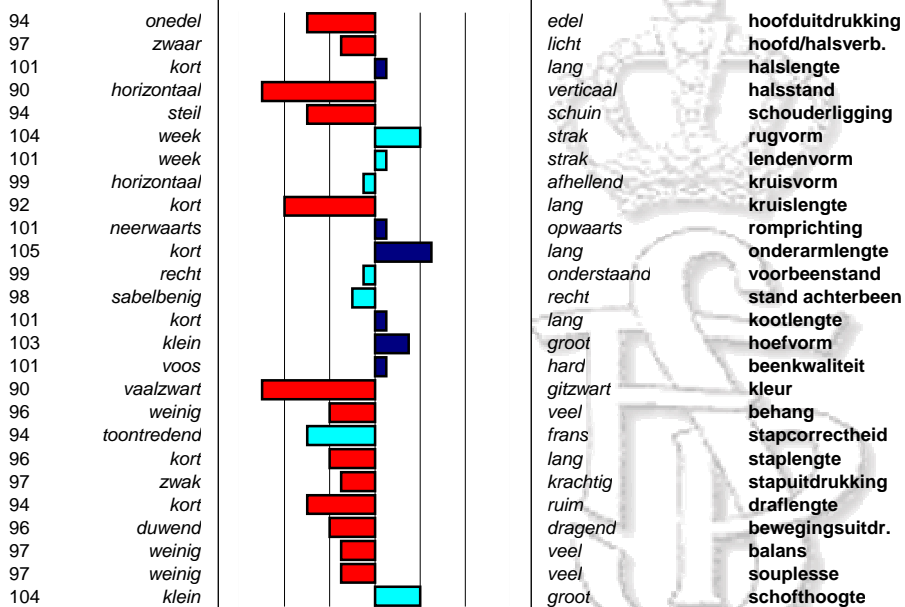

Resultaten Centraal Onderzoek

CO

Stap	6
Draf	7
Galop	6.5
Rijproef	7
menproef	7.5
trekproef	6.5
showproef	7.5
trainingsrapport	7
stalgedrag	9
karakter	8

Gegevens geboorteregistratie

Percentage aftekening toegestaan:	3.3% (37)
Percentage aftekening niet-toegestaan:	1% (11)

Veulengegevens

1e premie	4
2e premie	76
3e premie	85
niet geprimeerd	4

Keuringsresultaten nakomelingen

Merries Stb:	256
Merries Ster:	83
Merries Sterperc:	24.5%
Merries Model:	0
Merries Preferent:	9
Merries Prestatie:	1
Merries niet opgenomen:	22
Ruinen Rb:	33
Ruinen Rb Ster:	17
Hengsten Stb:	1
Hengsten Vb Ster:	4
Sportpaarden:	3

Fokwaarden exterieur lineair 20-12-2009 (betrouwbaarheid 96%)

Fokwaarden waarderend (betrouwbaarheid 96%)

rastype	bouw	beenwerk	stap	draf	totaal
92	97	99	98	97	96