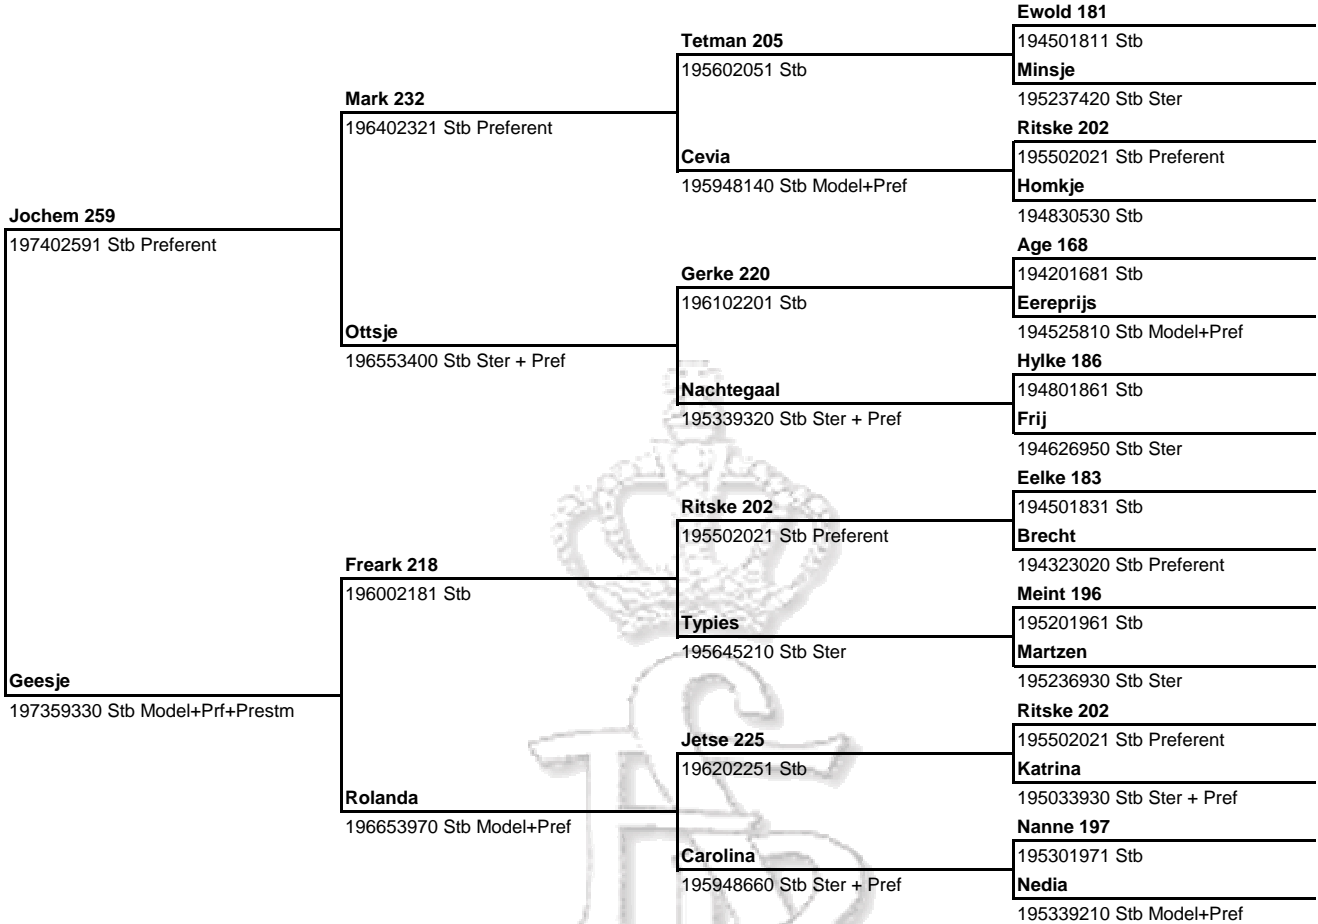

**Register:** Stb  
**Geboortedatum:** 19-03-1985  
**Levensnummer:** 198503011  
**Fokker:** W. Jorritsma, Harich  
**Eigenaar:** Tj. Bosma, Kollumerzwaag

**Schofthoogte:** 168 (15-Jan-1993)  
**Merriestam:** 061 (generatie 8)  
**Verwantschaps%** 18.1 (13-Mar-2008)