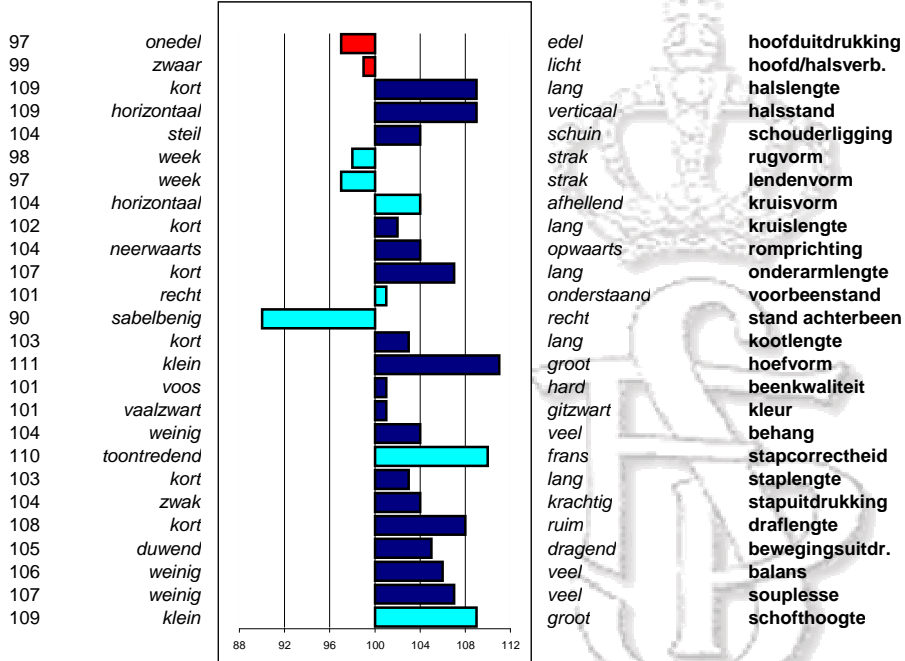

Resultaten Centraal Onderzoek

ABFP

Stap	7
Draf	7.7
Galop	7.3
HSW	7.5
Overgangen	7
Rijproef	7.5
Totaalscore	81
Stap	7
Draf	7.7
HSW	7.5
Overgangen	7.5
menproef	7.5
showproef	8
totaalscore	82.9

Gegevens geboorteregistratie

Percentage aftekening toegestaan:	14.3% (45)
Percentage aftekening niet-toegestaan:	5.4% (17)

Veulengegevens

1e premie	19
2e premie	102
3e premie	73

Keuringsresultaten nakomelingen

Merries Stb:	12
Merries Ster:	17
Merries Sterperc:	58.6%
Merries Model:	0
Merries Preferent:	0
Merries Prestatie:	0
Merries niet opgenomen:	0
Ruinen Rb:	1
Ruinen Rb Ster:	0
Hengsten Stb:	0
Hengsten Vb Ster:	6
Sportpaarden:	0

Fokwaarden exterieur lineair 20-12-2009 (betrouwbaarheid 77%)

Fokwaarden waarderend (betrouwbaarheid 77%)

rastype	bouw	beenwerk	stap	draf	totaal
105	106	103	104	104	104