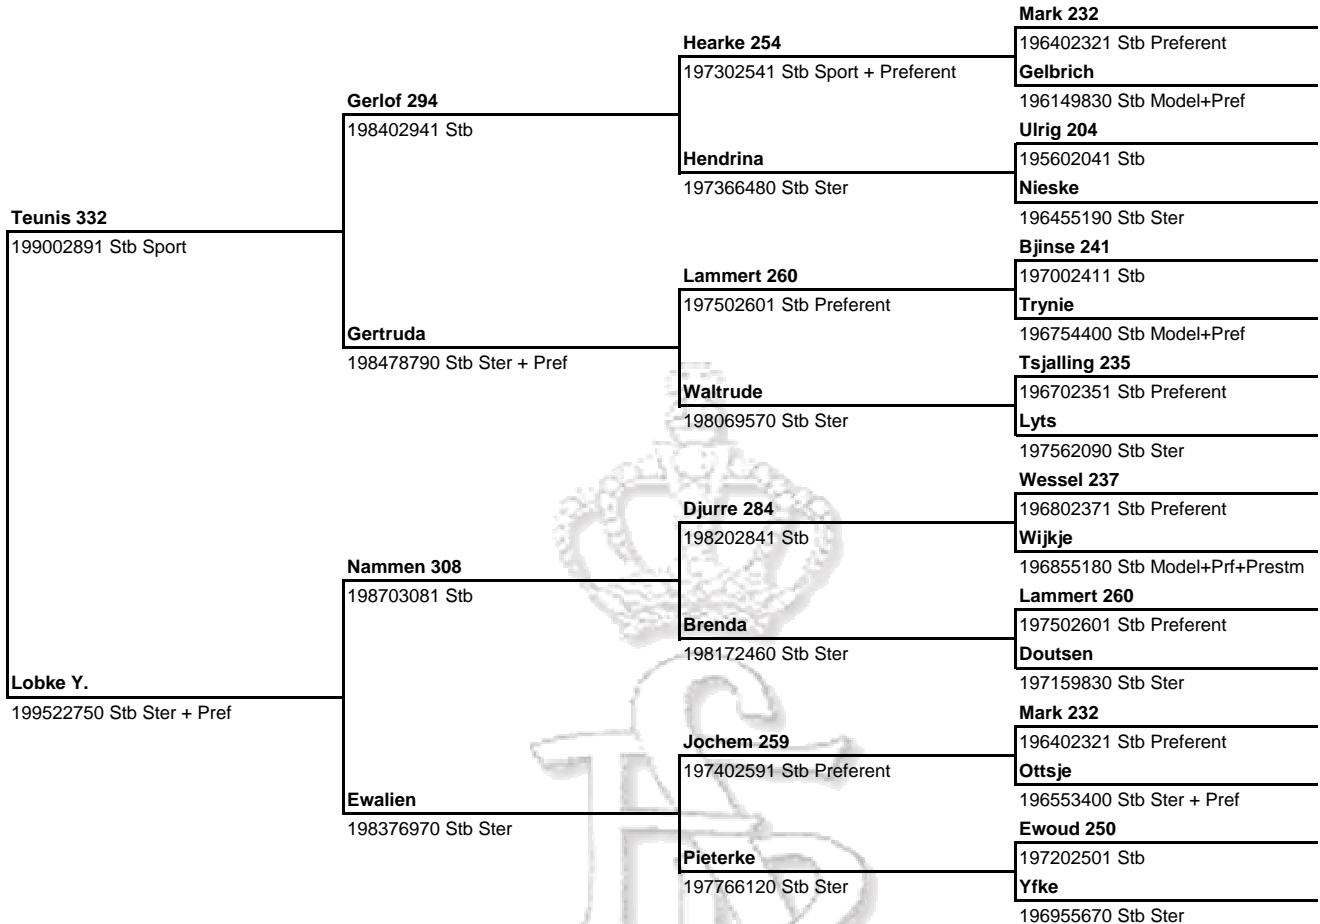

<b>Register:</b>	Stb Sport	<b>Schofthoogte:</b>	165 (01-Dec-2004)
<b>Geboortedatum:</b>	26-04-2001	<b>Merriestam:</b>	074 (generatie 10)
<b>Levensnummer:</b>	200120351	<b>Verwantschaps%:</b>	17.2 (14-Jan-2010)
<b>Fokker:</b>	J.H. Ydema, Wytgaard		
<b>Eigenaar:</b>	Wish Upon a Ster Friesians, LLC, Beallsville MD 20839		

**Aantal dekkingen per jaar**

2005:	185	2007:	29	2009:	21
2006:	150	2008:	33		

**Resultaten Centraal Onderzoek**

**ABFP**

Stap	7
Draf	7.7
Galop	7.3
HSW	7.5
Overgangen	7
Rijproef	7.5
Totaalscore	81
Stap	7
Draf	7.7
HSW	7.5
Overgangen	7.5
menproef	7.5
showproef	8
totaalscore	82.9