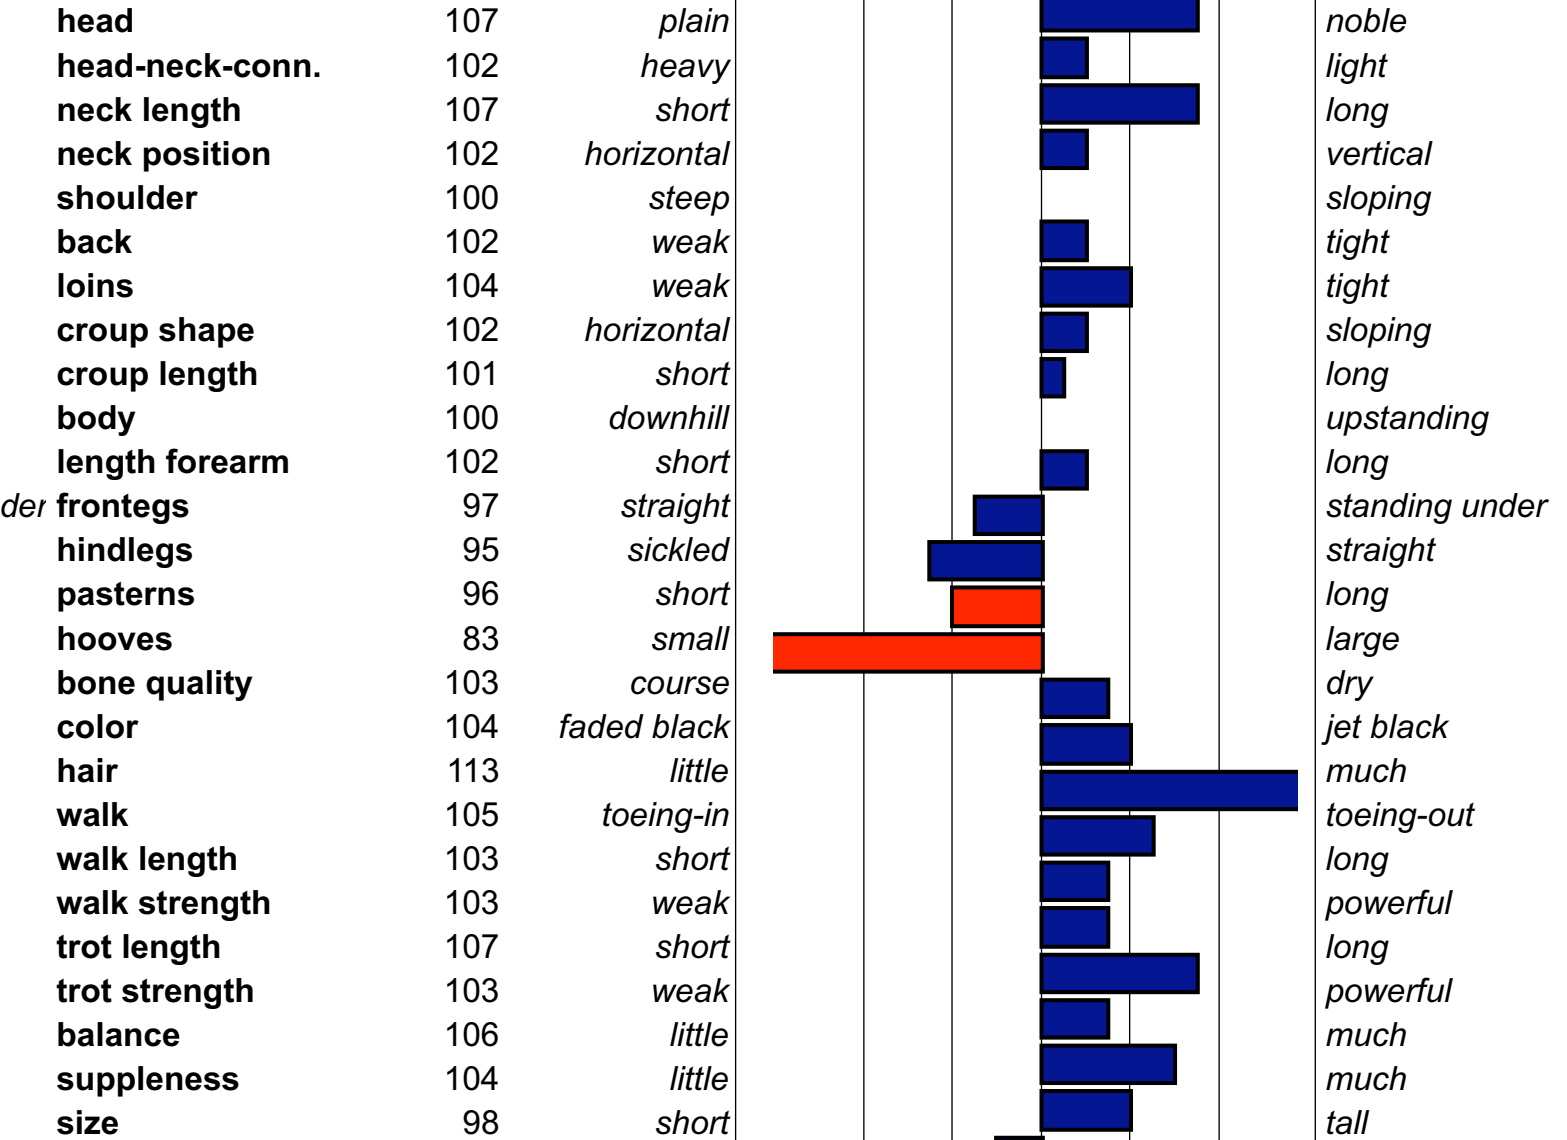

Anton 343

stb199217731 ster: 177 marks allowed: 1,6%
 geb.: 18-6-1992 45,8% not allowed: 0,1%
 s.: Oege mgs mggs
 m.: Iduna Tjimme Ewoud

linear conformation rel. %: 96

major breakdown traits

total	type	frame	f & l			walk	trot	total
106	109	106	106			104	104	106
	ABFP							
	rel. %	walk	trot	canter	riding	driving	showdr.	total
	62	99	100	104	101	101	100	101