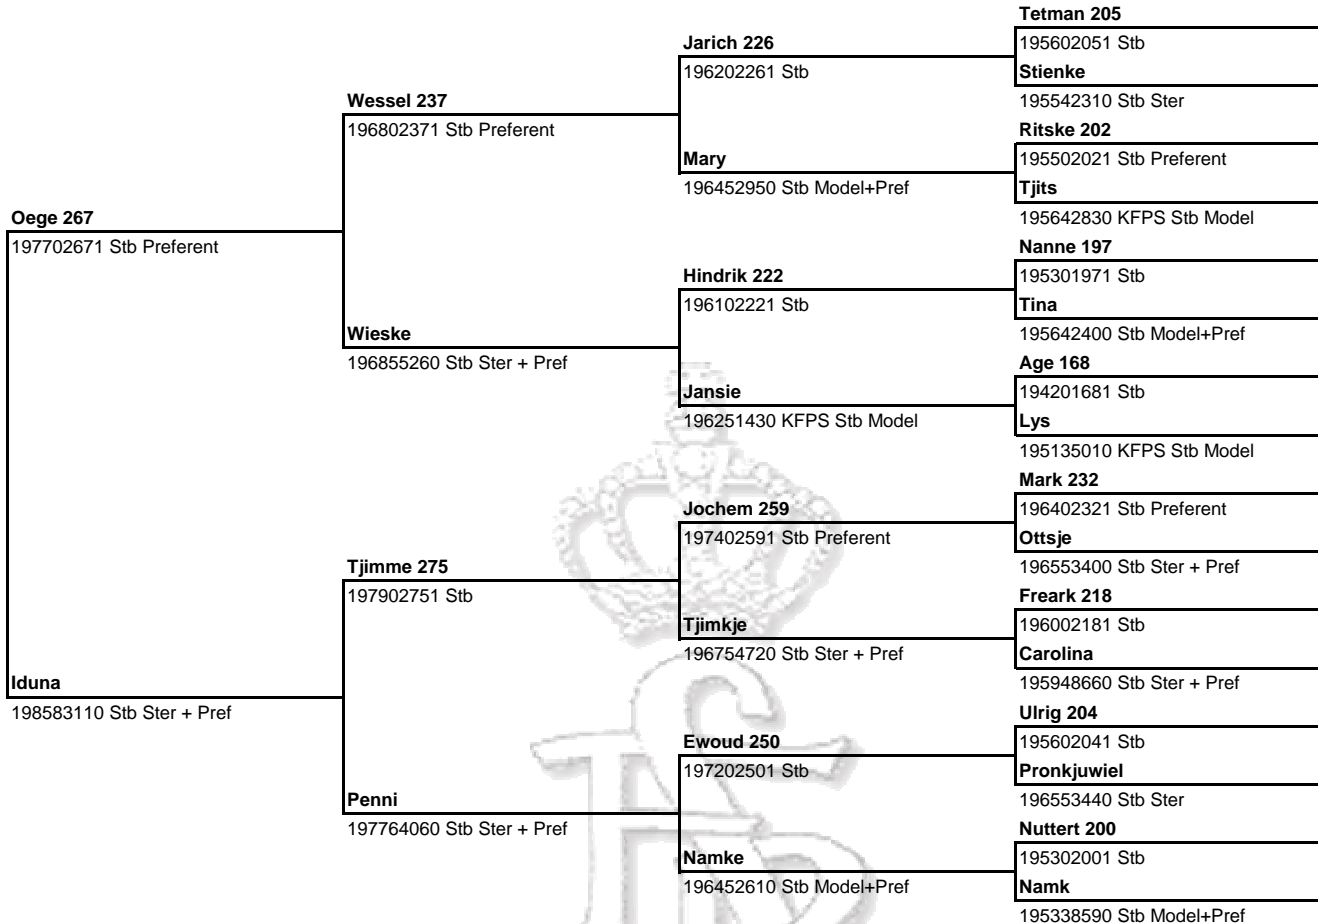

Register: Stb Sport **Schofthoogte:** 161 (09-Jan-1999)
Geboortedatum: 18-06-1992 **Merriestam:** 050 (generatie 11)
Levensnummer: 199217731 **Verwantschaps%:** 17 (14-Jan-2010)
Fokker: P.L. Folkertsma, Pingjum
Eigenaar: Anton 343 LLC, Hortonville, WI, 54944