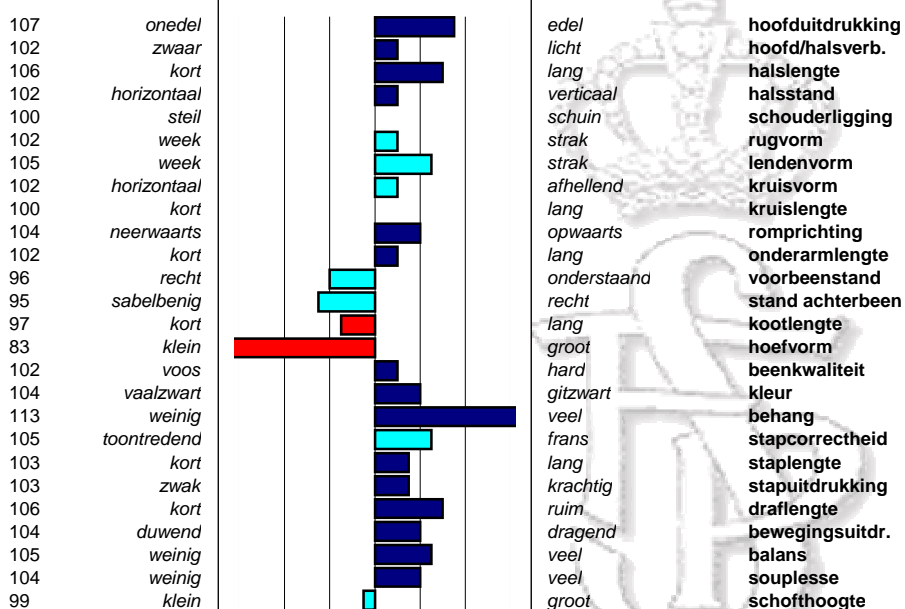

Resultaten Centraal Onderzoek

CO

Stap	6.5
Draf	6.5
Galop	6.5
Rijproef	7
menproef	6.5
trekproef	6
showproef	6
trainingsrapport	8
stalgedrag	9
karakter	8

Gegevens geboorteregistratie

Percentage aftekening toegestaan:	1.6% (15)
Percentage aftekening niet-toegestaan:	0.1% (1)

Veulengegevens

1e premie	60
2e premie	276
3e premie	135
niet geprimeerd	1

Keuringsresultaten nakomelingen

Merries Stb:	164
Merries Ster:	140
Merries Sterperc:	46.1%
Merries Model:	3
Merries Preferent:	4
Merries Prestatie:	0
Merries niet opgenomen:	9
Ruinen Rb:	30
Ruinen Rb Ster:	26
Hengsten Stb:	1
Hengsten Vb Ster:	22
Sportpaarden:	6

Fokwaarden exterieur lineair 20-12-2009 (betrouwbaarheid 96%)

Fokwaarden waarderend (betrouwbaarheid 96%)

rastype	bouw	beenwerk	stap	draf	totaal
109	106	105	104	104	106