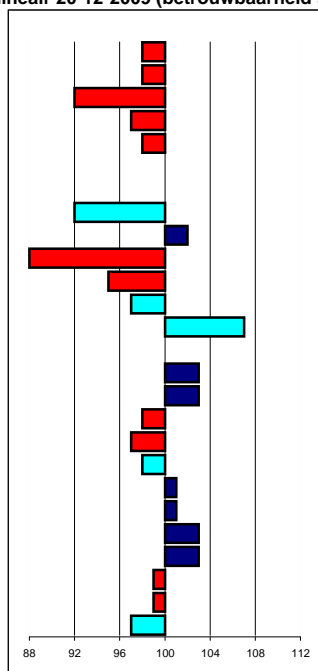

**Veulengegevens**

1e premie	55
2e premie	210
3e premie	103
niet geprimeerd	2

**Keuringsresultaten nakomelingen**

Merries Stb:	192
Merries Ster:	83
Merries Sterperc:	30.2%
Merries Model:	1
Merries Preferent:	1
Merries Prestatie:	0
Merries niet opgenomen:	13
Ruinen Rb:	22
Ruinen Rb Ster:	10
Hengsten Stb:	0
Hengsten Vb Ster:	18
Sportpaarden:	5

**Fokwaarden exterieur lineair 20-12-2009 (betrouwbaarheid 95%)**

98 onedel  
 98 zwaar  
 92 kort  
 97 horizontaal  
 98 steil  
 100 week  
 100 week  
 92 horizontaal  
 102 kort  
 88 neerwaarts  
 95 kort  
 97 recht  
 107 sabelbenig  
 100 kort  
 103 klein  
 103 voos  
 98 vaalzwart  
 97 weinig  
 98 toontredend  
 101 kort  
 101 zwak  
 103 kort  
 103 duwend  
 99 weinig  
 99 weinig  
 97 klein