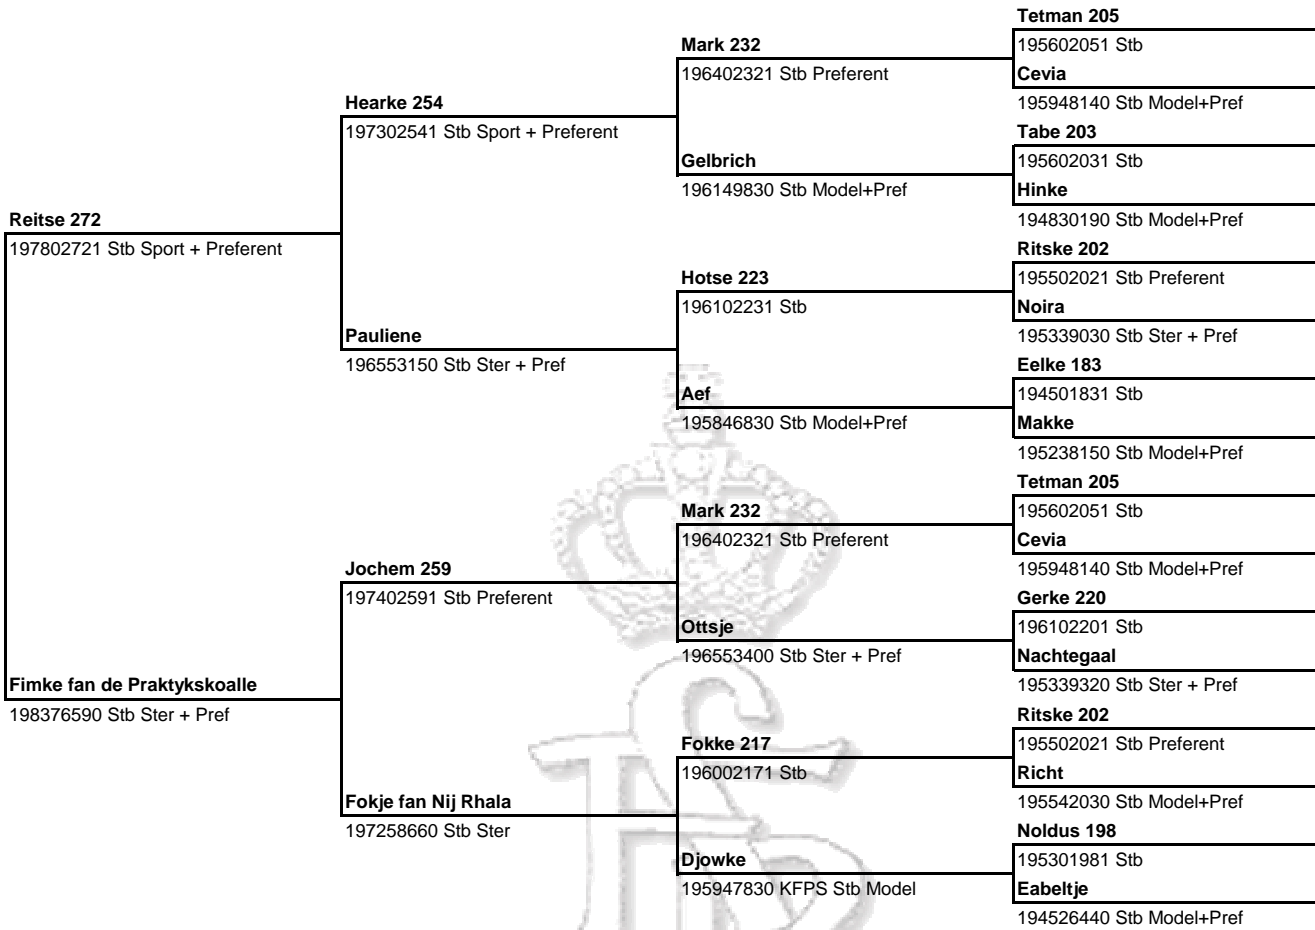

**Register:** Stb Sport **Schofthoogte:** 160 (10-Jan-1998)  
**Geboortedatum:** 20-03-1992 **Merriestam:** 050 (generatie 9)  
**Levensnummer:** 199200101 **Verwantschaps%:** 18.6 (14-Jan-2010)  
**Fokker:** Stichting Praktijkschool, Oenkerk  
**Eigenaar:** James & Lorraine Paradinovich, Friesian Dreams, Franklin, WI 53132-9731