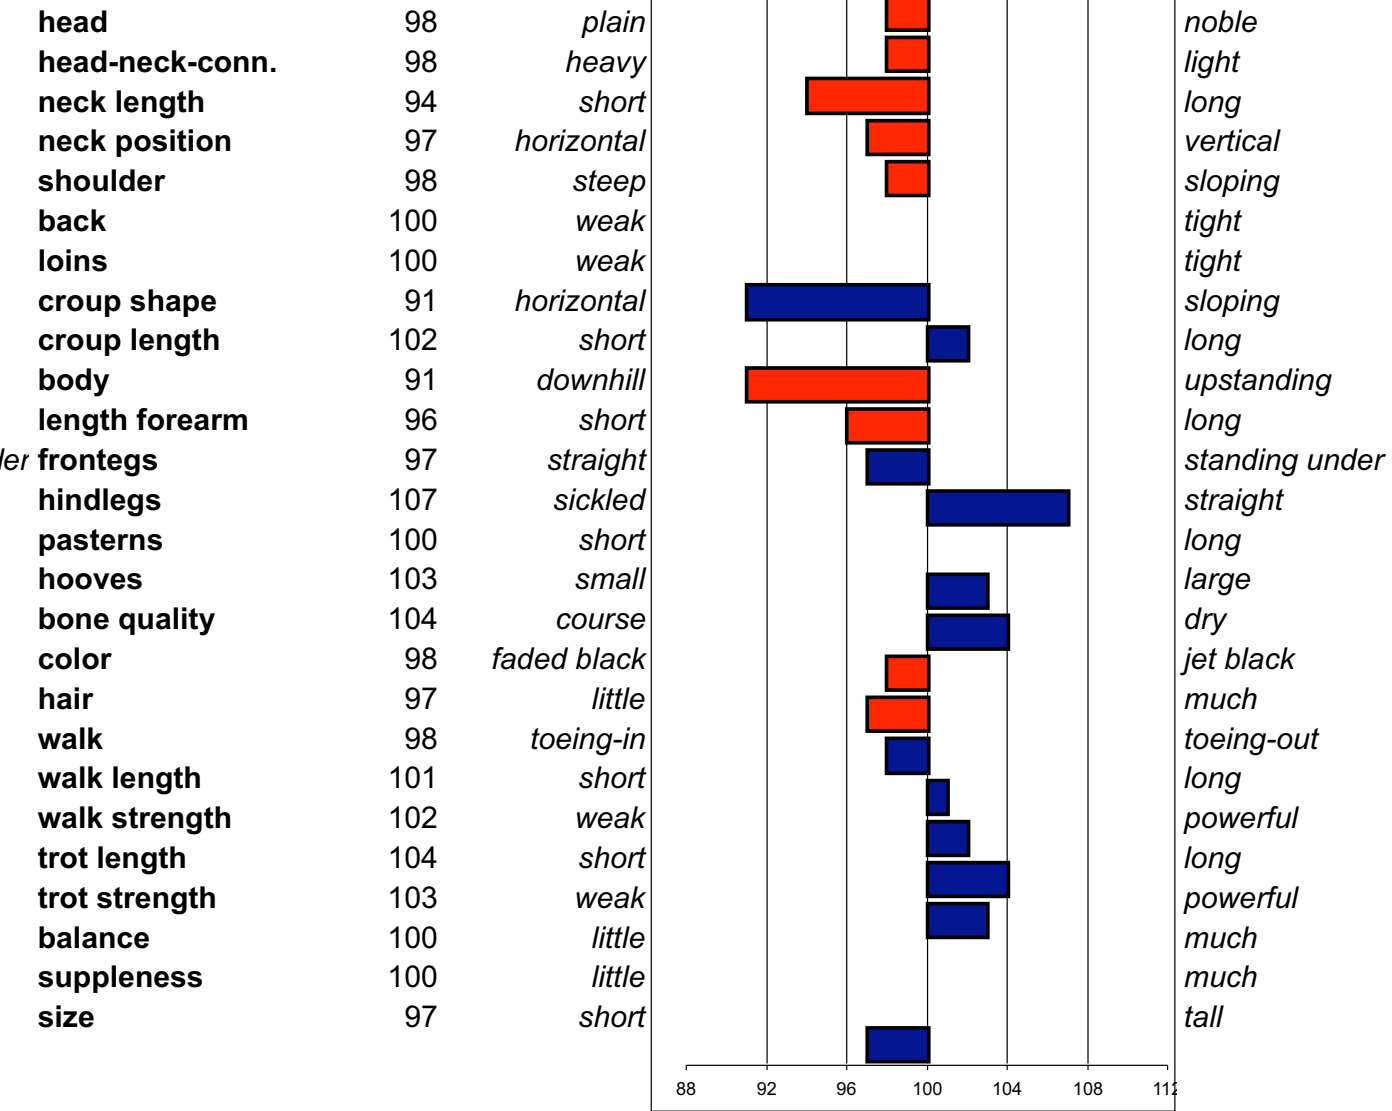

Anne 340

stb199200101
 geb.: 20-3-1992
 s.: Reitse
 m.: Fimke

ster: 109 marks allowed: 1,4%
 30,8% not allowed: 0,3%
 mgs mggs
 Jochem Fokke

linear conformation

rel. %: 95

major breakdown traits

total	type	frame	f & l	walk	trot	total		
102	97	98	103	103	103	101		
	ABFP							
	rel. %	walk	trot	canter	riding	driving	showdr.	total
	71	105	98	98	99	100	99	100