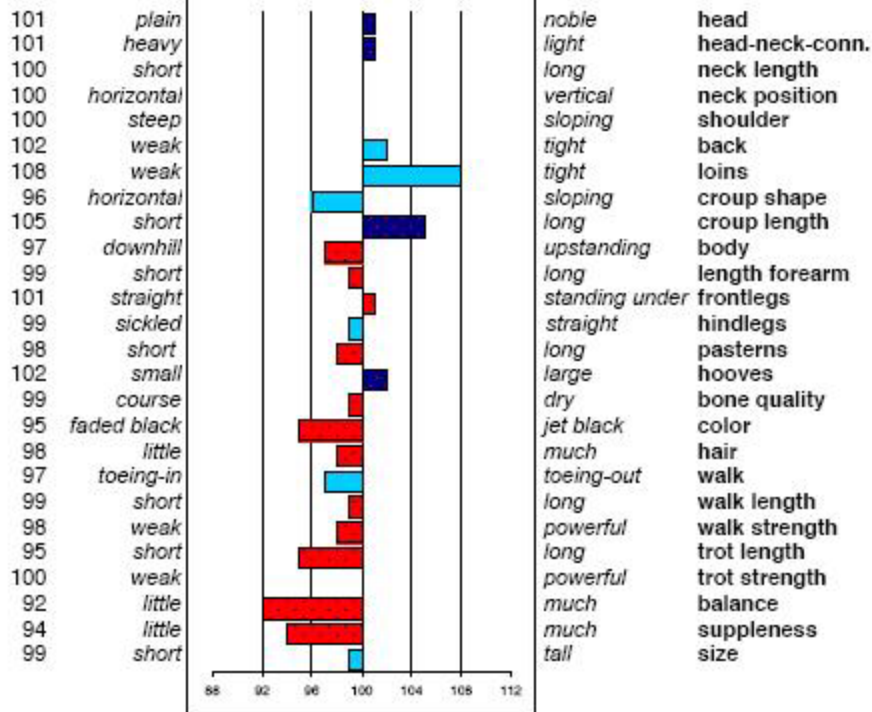

Maiko 373

stb199605951
geb.: 08-02-96
s.: Tsjerk
m.: Wylster

ster: 22 marks allowed: 6,1%
25,9% not allowed: 1,3%
m.v. m.m.v
Barteld Tamme

linear conformation

rel%: 86

major breakdown traits

| type | frame | f & l | walk | trot | total | | | |
|------|-------|-------|--------|--------|---------|---------|--------|-------|
| 99 | 102 | 100 | 98 | 100 | 100 | | | |
| ABFP | | | | | | | | |
| rel% | walk | trot | canter | riding | driving | showdr. | efford | total |
| 77 | 99 | 101 | 107 | 107 | 104 | 101 | 105 | 103 |