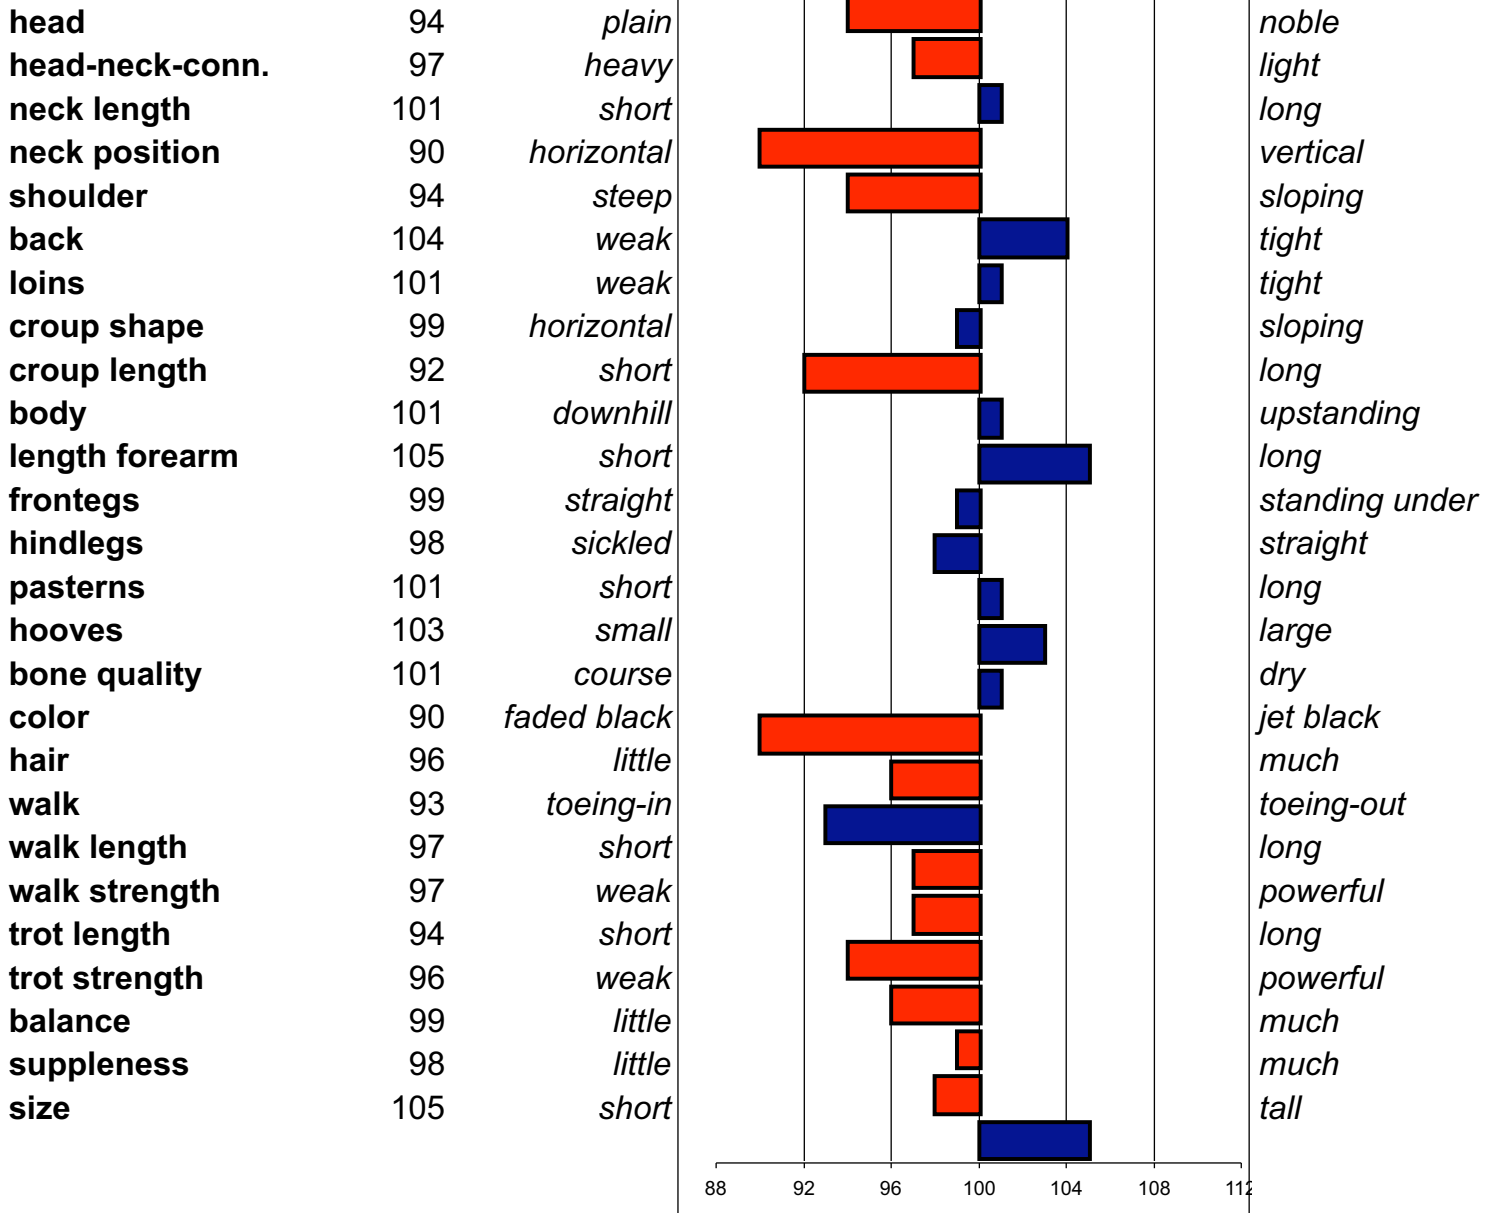

Jillis 301

stb198503011
 geb.: 19-3-1985
 s.: Jochem
 m.: Geesje

ster: 106
 24,9%
mgs
 Freark

marks allowed: 3,3%
 not allowed: 1,0%

mggs
 Jetse

linear conformation

rel. %: 96

major breakdown traits

total	type	frame	f & l			walk	trot	total
100	92	97	99			98	97	96
	ABFP							
	rel. %	walk	trot	canter	riding	driving	showdr.	total
	85	96	98	98	98	97	100	98