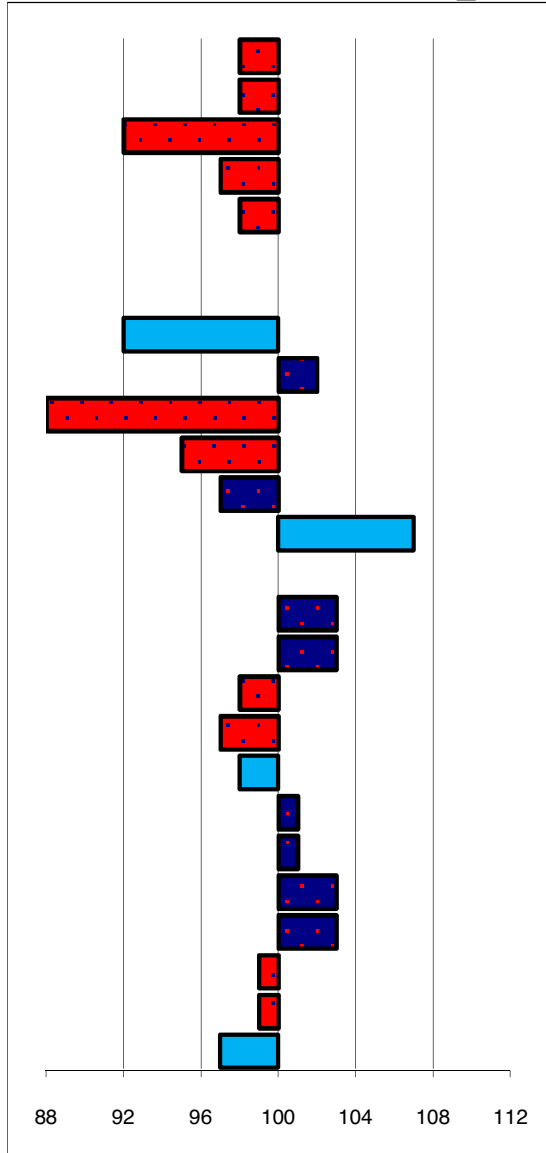

Anne 340

stb199200101
 geb.: 20-3-1992
 s.: Reitse
 m.: Fimke

mgs Jochem
mggs Fokke

marks allowed: 1,4%
 not allowed: 0,3%

linear conformation

rel. %: 95

head	98	<i>plain</i>
head-neck-conn.	98	<i>heavy</i>
neck length	92	<i>short</i>
neck position	97	<i>horizontal</i>
shoulder	98	<i>steep</i>
back	100	<i>weak</i>
loins	100	<i>weak</i>
croup shape	92	<i>horizontal</i>
croup length	102	<i>short</i>
body	88	<i>downhill</i>
length forearm	95	<i>short</i>
frontlegs	97	<i>straight</i>
hindlegs	107	<i>sickled</i>
pasterns	100	<i>short</i>
hooves	103	<i>small</i>
bone quality	103	<i>course</i>
color	98	<i>faded black</i>
hair	97	<i>little</i>
walk	98	<i>toeing-in</i>
walk length	101	<i>short</i>
walk strength	101	<i>weak</i>
trot length	103	<i>short</i>
trot strength	103	<i>weak</i>
balance	99	<i>little</i>
suppleness	99	<i>little</i>
size	97	<i>short</i>

noble
light
long
vertical
sloping
tight
tight
sloping
long
upstanding
long
standing under
straight
long
large
dry
jet black
much
toeing-out
long
powerful
long
powerful
much
much
tall

total	major breakdown traits							total
102	type	frame	f & l			walk	trot	total
	97	98	102			103	103	101
	ABFP							
	rel. %	walk	trot	canter	riding	driving	showdr.	total
	71	105	98	99	99	100	99	100